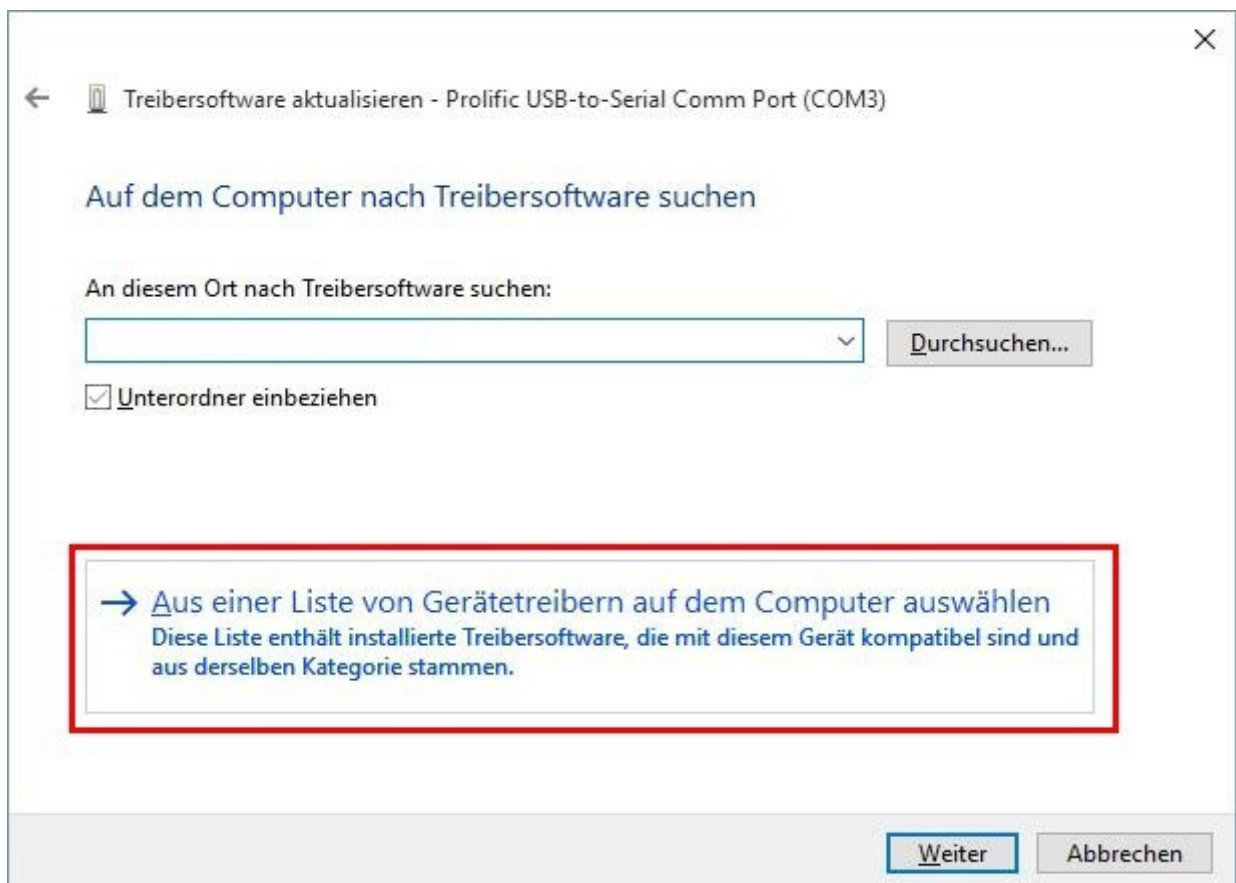

Datenkabel Driver installieren

USB Cables and Drivers
for Microsoft XP, Vista Win7, Win8, Win10

KG-UV Commander

COM-Port-Nummer meines Kabel finden? [Find Com Port](#) (Windows)

[Product Downloads](#)