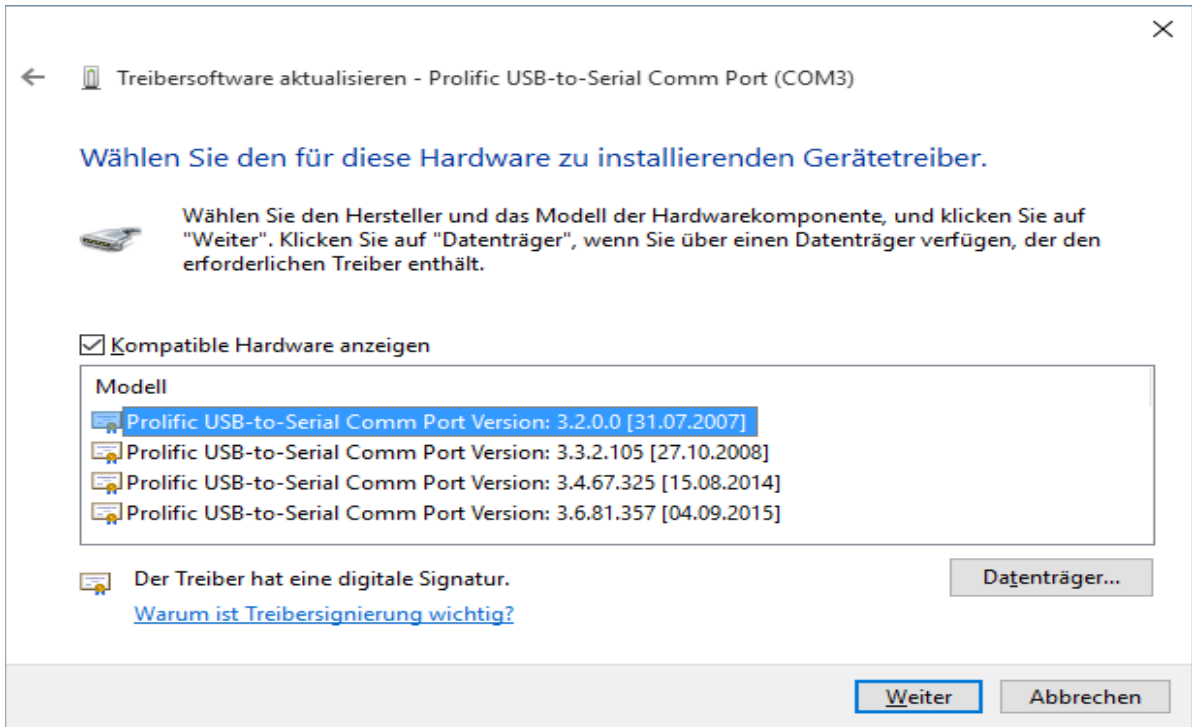

Datenkabel Driver installieren

USB Cables and Drivers
for Microsoft XP, Vista Win7, Win8, Win10

KG-UV Commander

COM-Port-Nummer meines Kabel finden? [Find Com Port](#) (Windows)

[Product Downloads](#)