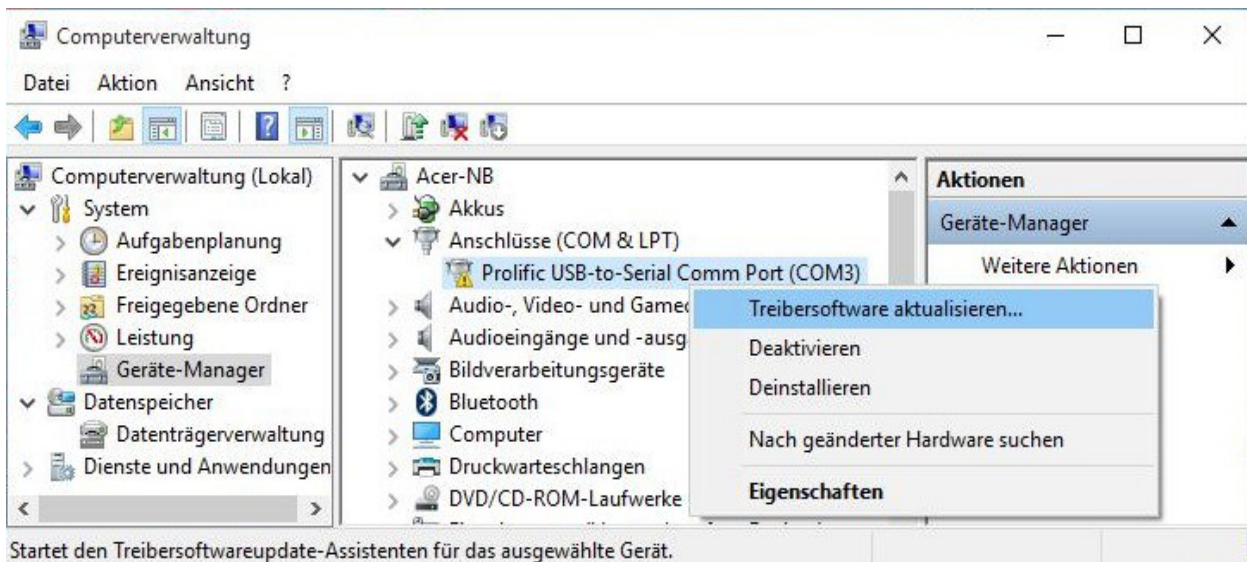

Datenkabel Driver installieren

USB Cables and Drivers
for Microsoft XP, Vista Win7, Win8, Win10

KG-UV Commander

COM-Port-Nummer meines Kabel finden? [Find Com Port](#) (Windows)

[Product Downloads](#)