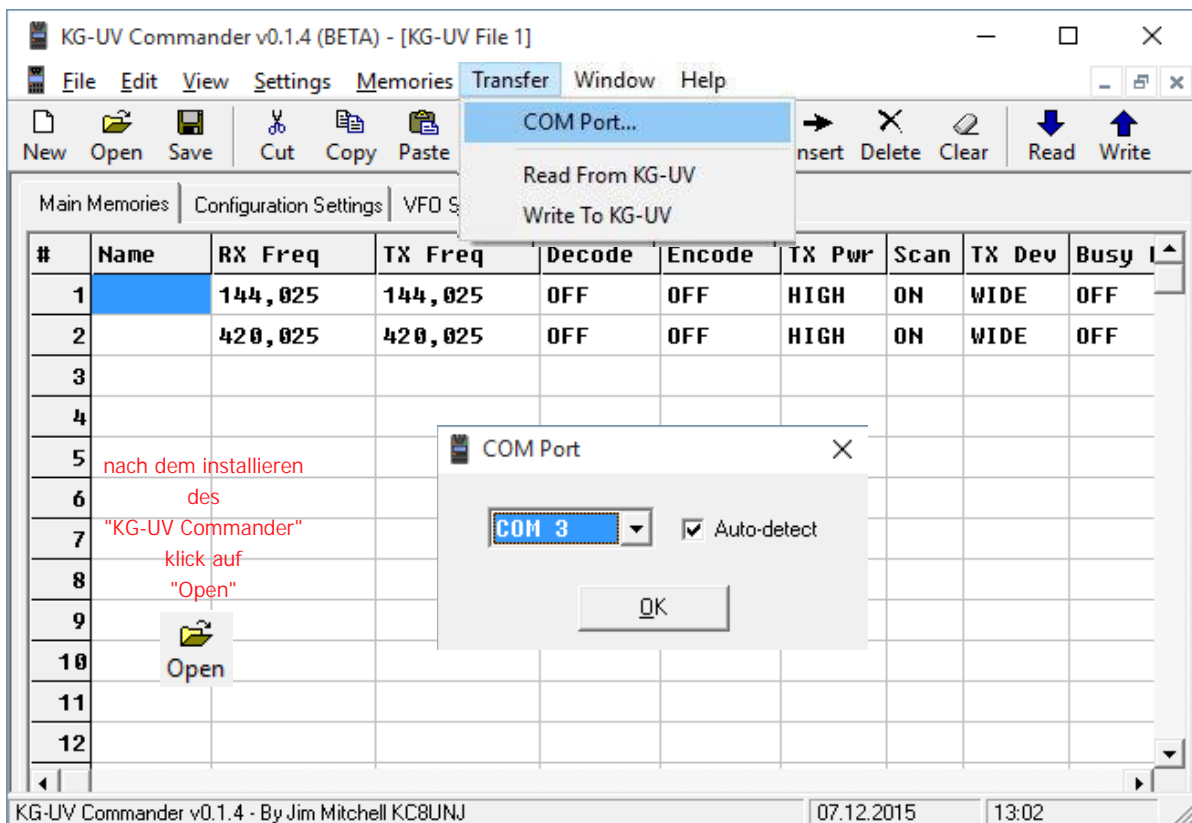

Datenkabel Driver installieren

USB Cables and Drivers
for Microsoft XP, Vista Win7, Win8, Win10

KG-UV Commander

COM-Port-Nummer meines Kabel finden? [Find Com Port](#) (Windows)

[Product Downloads](#)